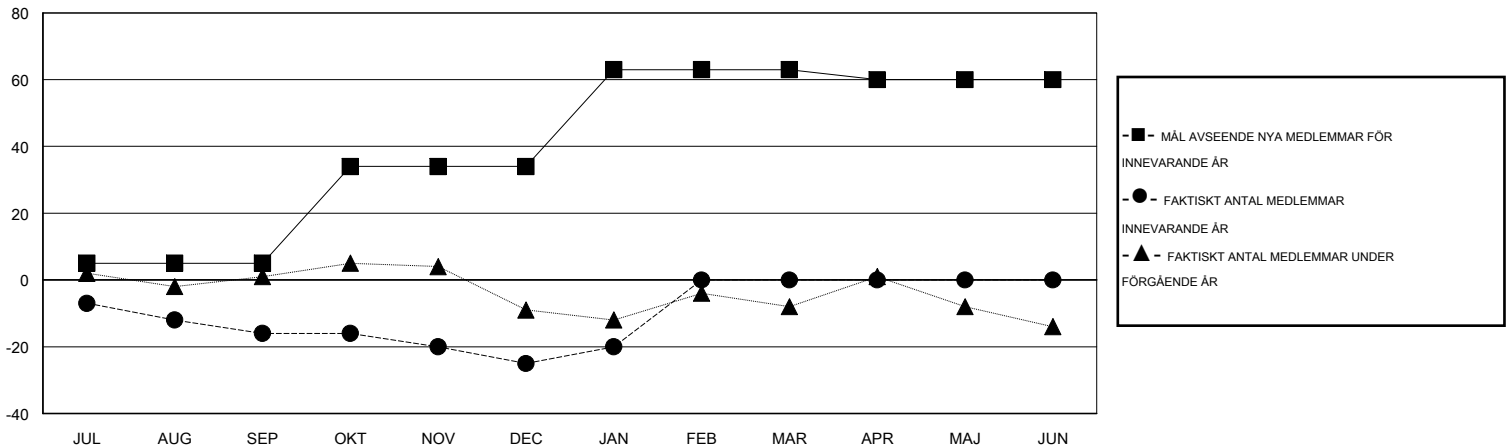

# MONTHLY MEMBERSHIP PROGRESS REPORT

District 101SV

Results as of: 1/31/2016

GMT: Kenneth Persson

OMRÅDE SWEDEN

GMT KO 4

Klubbar					Medlemmar				
RESULTAT FÖR 2015-2016					RESULTAT FÖR 2015-2016				
KVARTAL	MÅL AVSEENDE NYA KLUBBAR	NYA KLUBBAR	AVFÖRDA KLUBBAR	NETTOTILLVÄX T/MINSKNING	KVARTAL	MÅL AVSEENDE NYA MEDLEMMAR	CHARTER OCH TILLAGDA NYA MEDLEMMAR	AVFÖRDA MEDLEMMAR	NETTOTILLVÄX T/MINSKNING
JUL/AUG/SEP	0	0	0	0	JUL/AUG/SEP	5	9	25	-16
OKT/NOV/DEC	1	0	0	0	OKT/NOV/DEC	29	14	23	-9
JAN/FEB/MAR	1	0	0	0	JAN/FEB/MAR	29	8	3	5
APR/MAJ/JUN	0	0	0	0	APR/MAJ/JUN	-3	0	0	0

MÅL OCH FAKTISKT ANTAL NYA KLUBBAR

MÅL OCH FAKTISKT ANTAL MEDLEMMAR

NEDLAGDA KLUBBAR: 0

17 CLUBS OF 42 TOG UPP EN ELLER FLER NYA MEDLEMMAR

**KÖNSFÖRDELNING**

MAN 1,016 (85.09%)  
KVINNA 178 (14.91%)

**AVFÖRDA MEDLEMMAR**