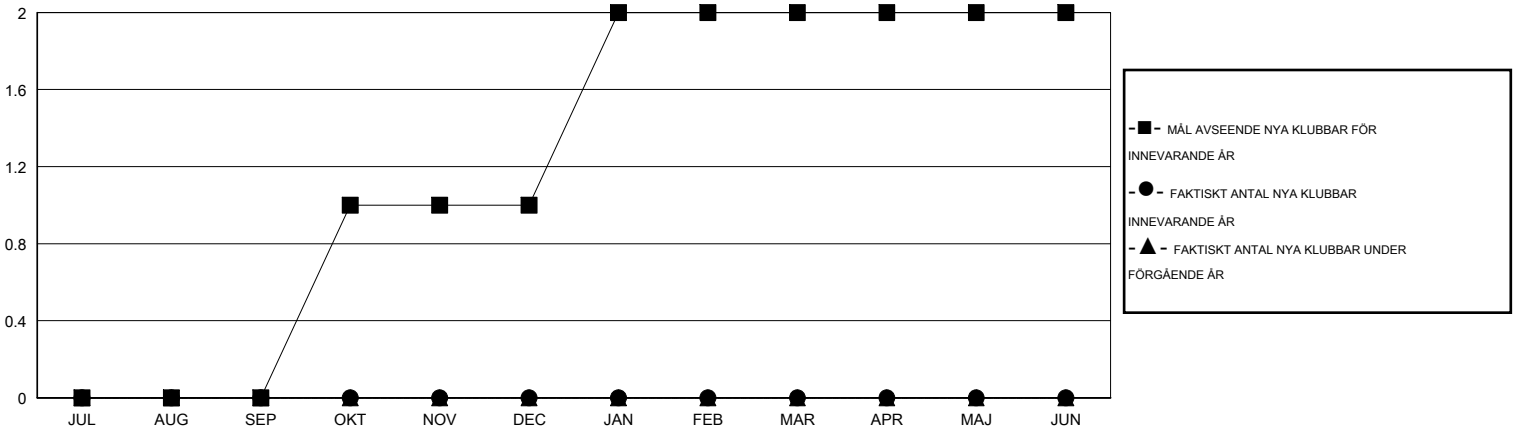

# MONTHLY MEMBERSHIP PROGRESS REPORT

District 101SV

Results as of: 1/31/2016

GMT: Kenneth Persson

OMRÅDE SWEDEN

GMT KO 4

Klubbar					Medlemmar				
RESULTAT FÖR 2015-2016					RESULTAT FÖR 2015-2016				
KVARTAL	MÅL AVSEENDE NYA KLUBBAR	NYA KLUBBAR	AVFÖRDA KLUBBAR	NETTOTILLVÄX T/MINSKNING	KVARTAL	MÅL AVSEENDE NYA MEDLEMMAR	CHARTER OCH TILLAGDA NYA MEDLEMMAR	AVFÖRDA MEDLEMMAR	NETTOTILLVÄX T/MINSKNING
JUL/AUG/SEP	0	0	0	0	JUL/AUG/SEP	5	9	25	-16
OKT/NOV/DEC	1	0	0	0	OKT/NOV/DEC	29	14	23	-9
JAN/FEB/MAR	1	0	0	0	JAN/FEB/MAR	29	8	3	5
APR/MAJ/JUN	0	0	0	0	APR/MAJ/JUN	-3	0	0	0

MÅL OCH FAKTISKT ANTAL NYA KLUBBAR

MÅL OCH FAKTISKT ANTAL MEDLEMMAR

NEDLAGDA KLUBBAR: 0

17 CLUBS OF 42 TOG UPP EN ELLER FLER NYA MEDLEMMAR

**KÖNSFÖRDELNING**

MAN 1,016 (85.09%)  
KVINNA 178 (14.91%)

**AVFÖRDA MEDLEMMAR**